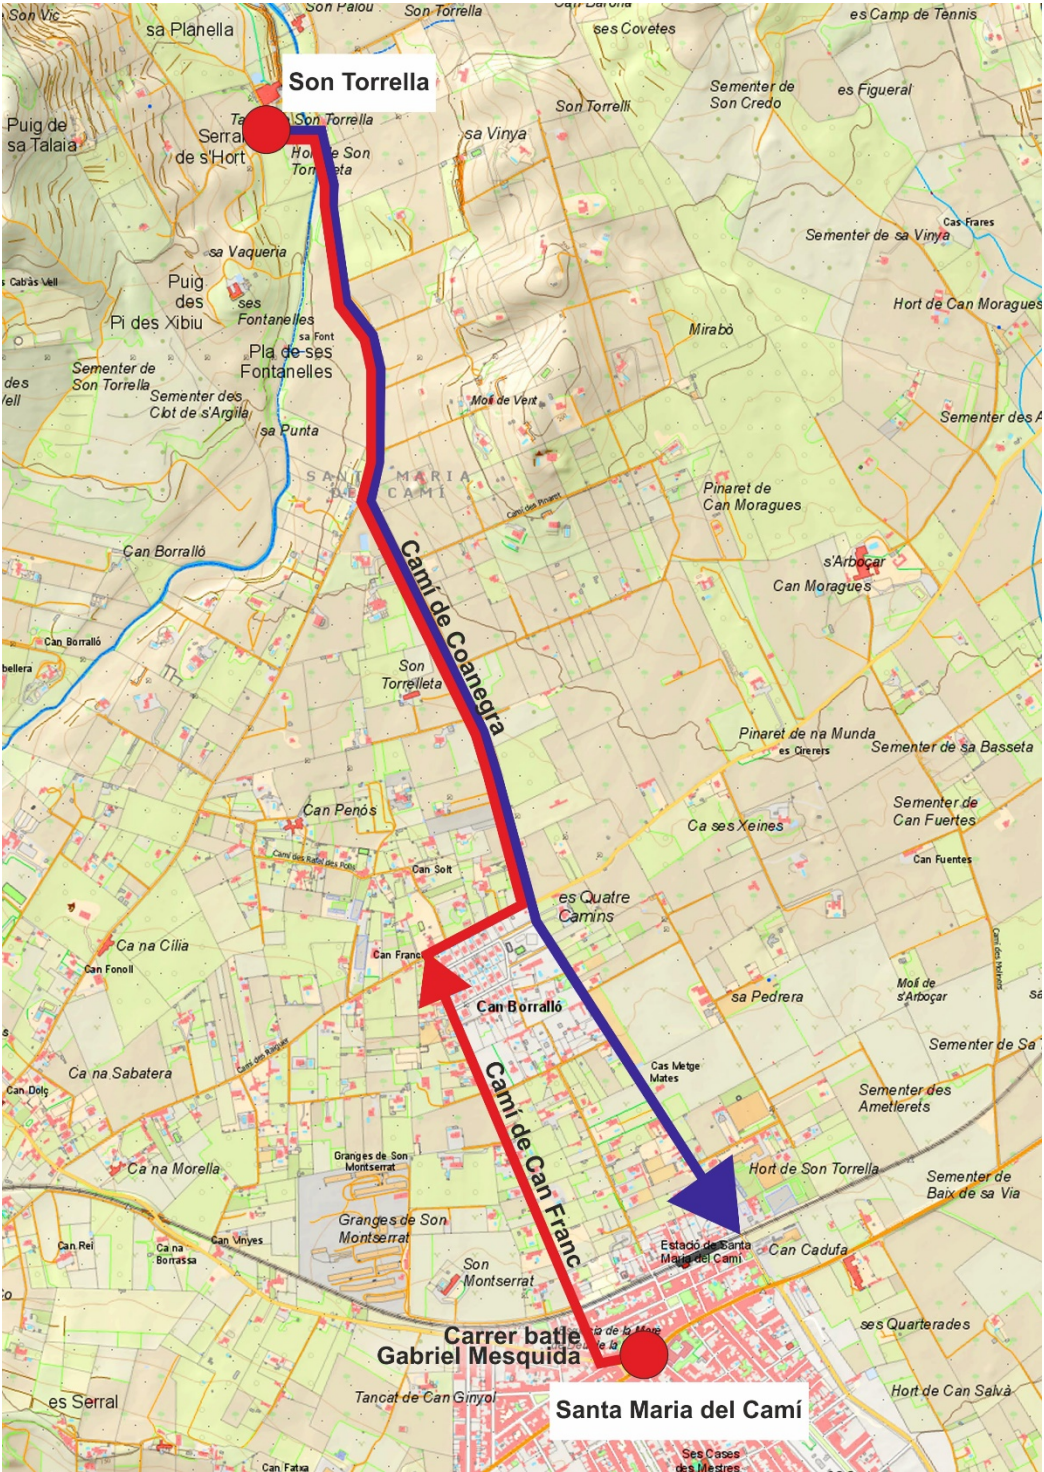

Mapa per arribar a la finca de Son Torrella des del poble de Santa Maria del Camí.

L'autocar no pot accedir a l'interior de la finca. Ha de descarregar i recollir l'alumnat a la intersecció del camí de Coanegra amb el de Son Torrella i canviar de sentit en aquest punt.